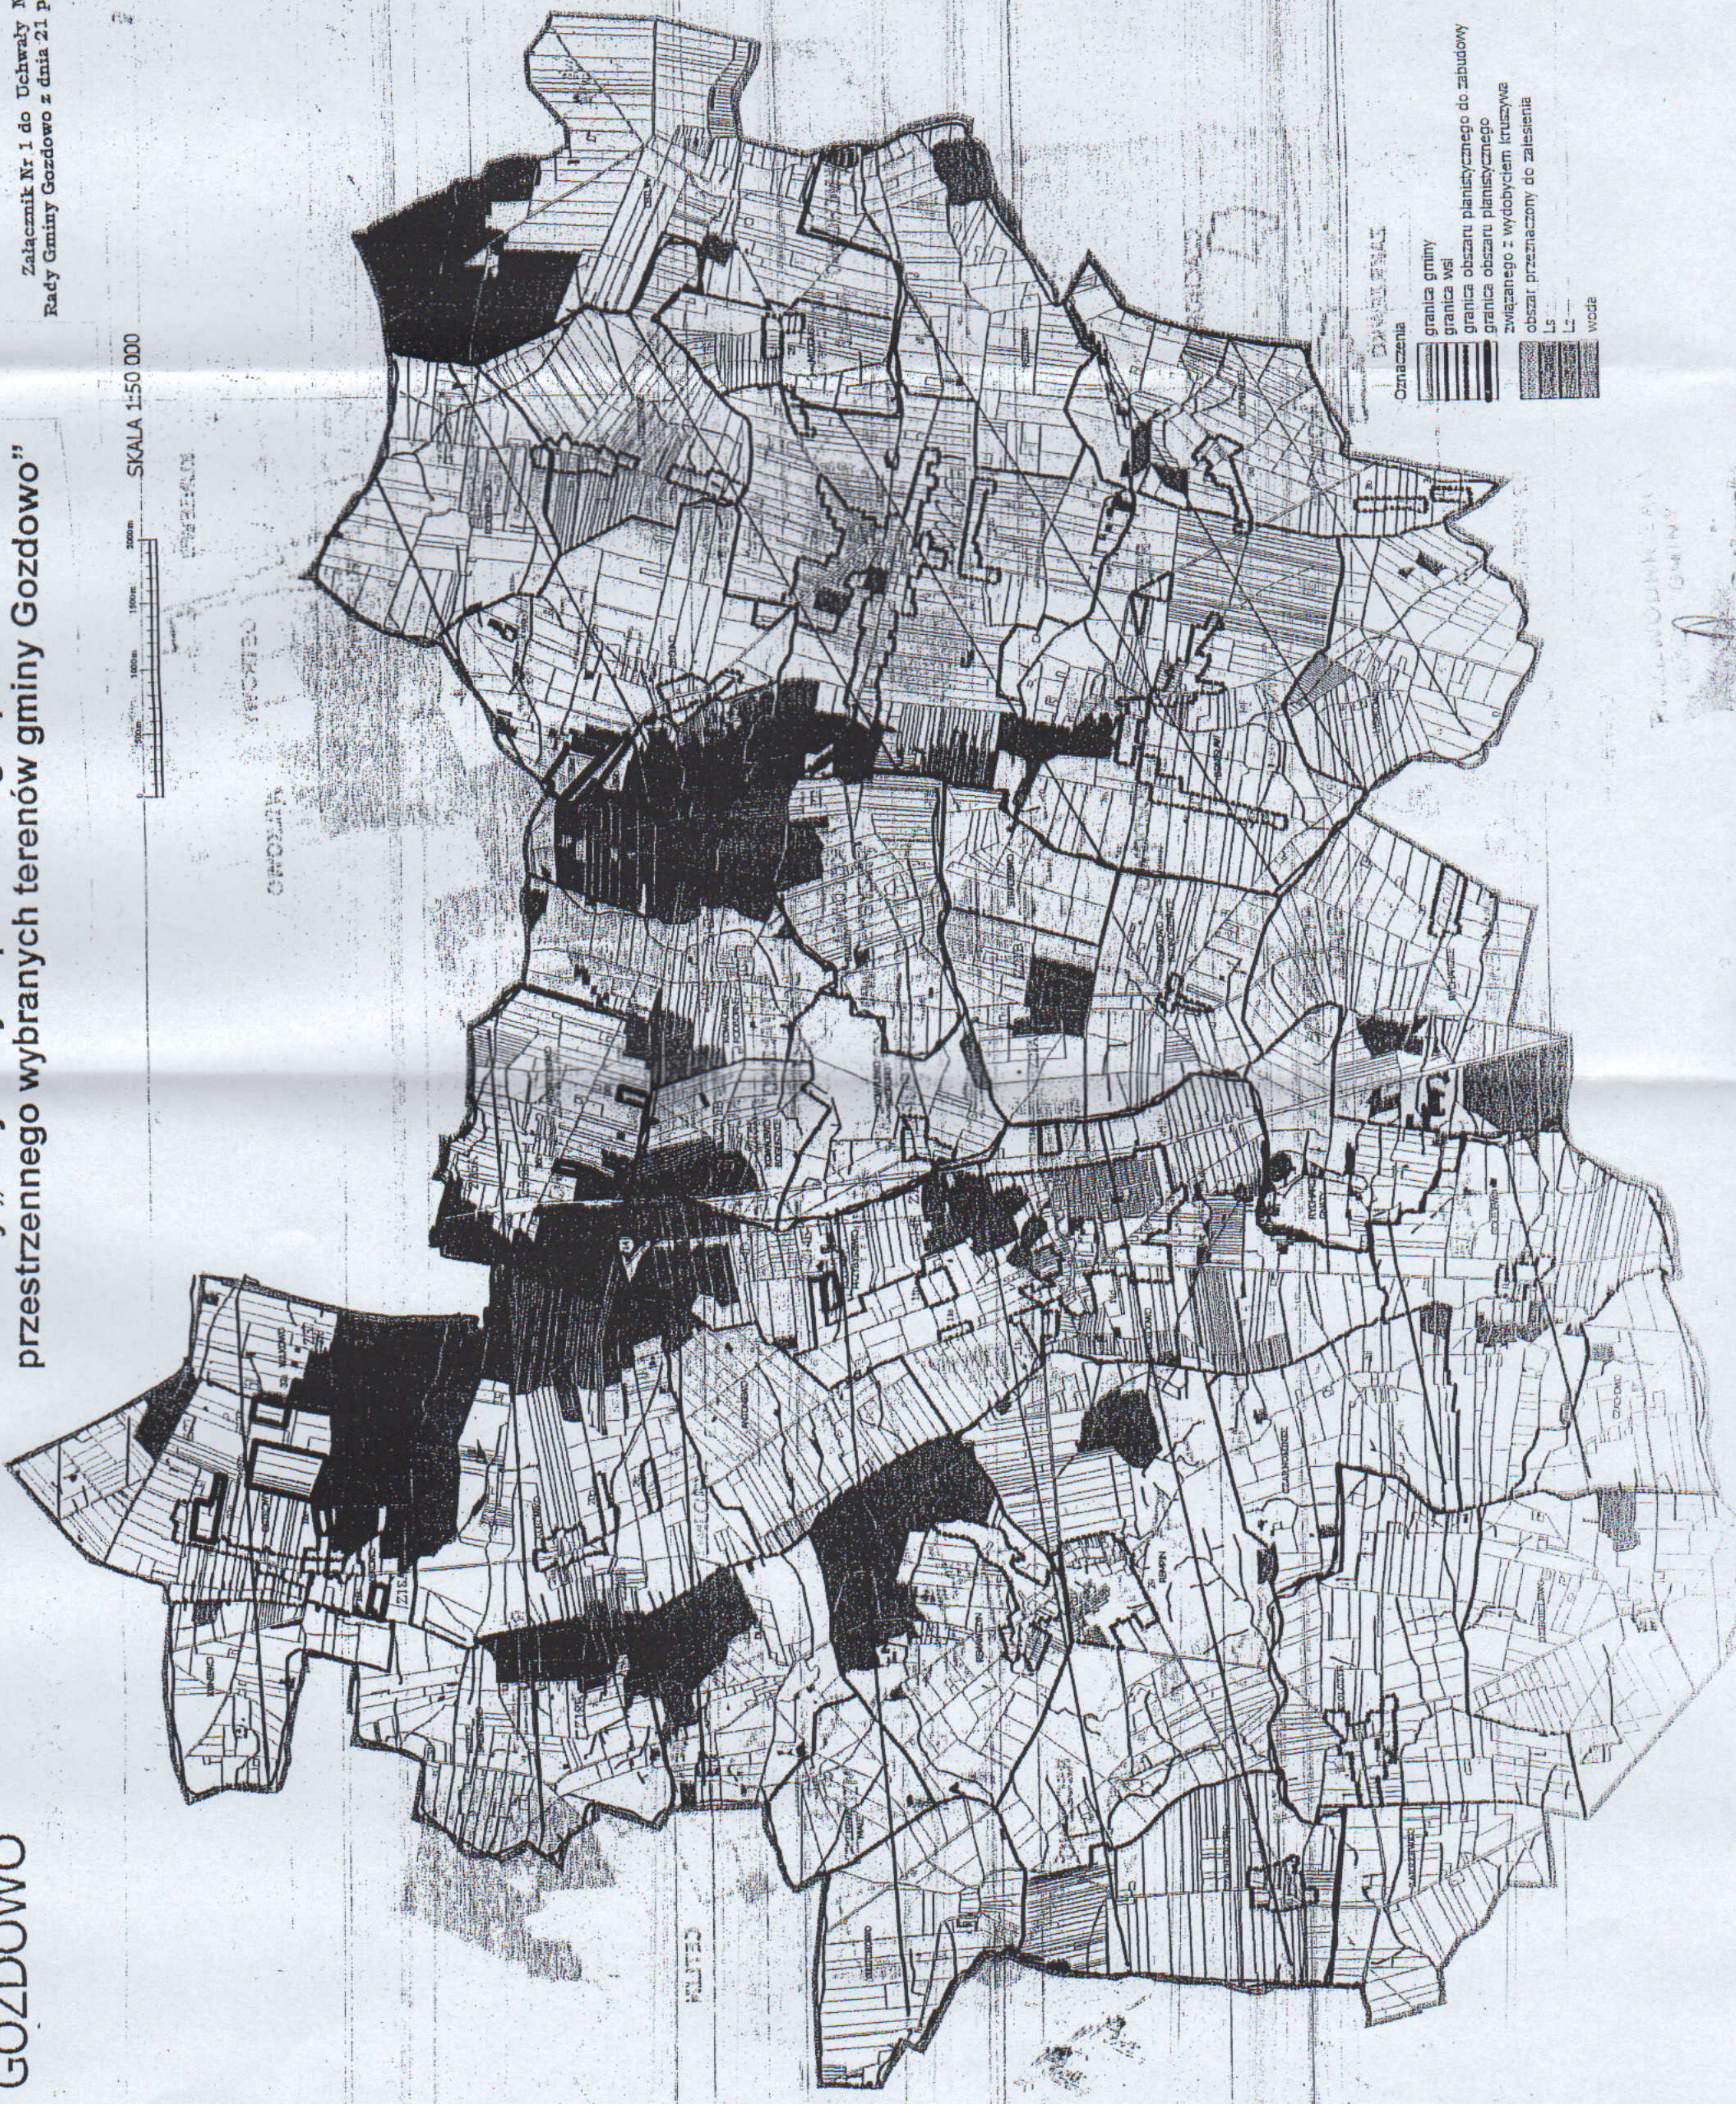

# GMINA GÓZDOWO

## Obszary „Miejscowych planów zagospodarowania przestrzennego wybranych terenów gminy Gozdowo”

Załącznik Nr 1 do Uchwały Nr *XXXVII/10* Rady Gminy Gozdowo z dnia 21 października 2010 roku

SKALA 1:50 000

### Oznaczenia

- granica gminy
- granica wsi
- granica obszaru planistycznego do zabudowy
- granica obszaru planistycznego związanego z wydobyciem kruszywa
- obszar przeznaczony do zalesienia
- woda