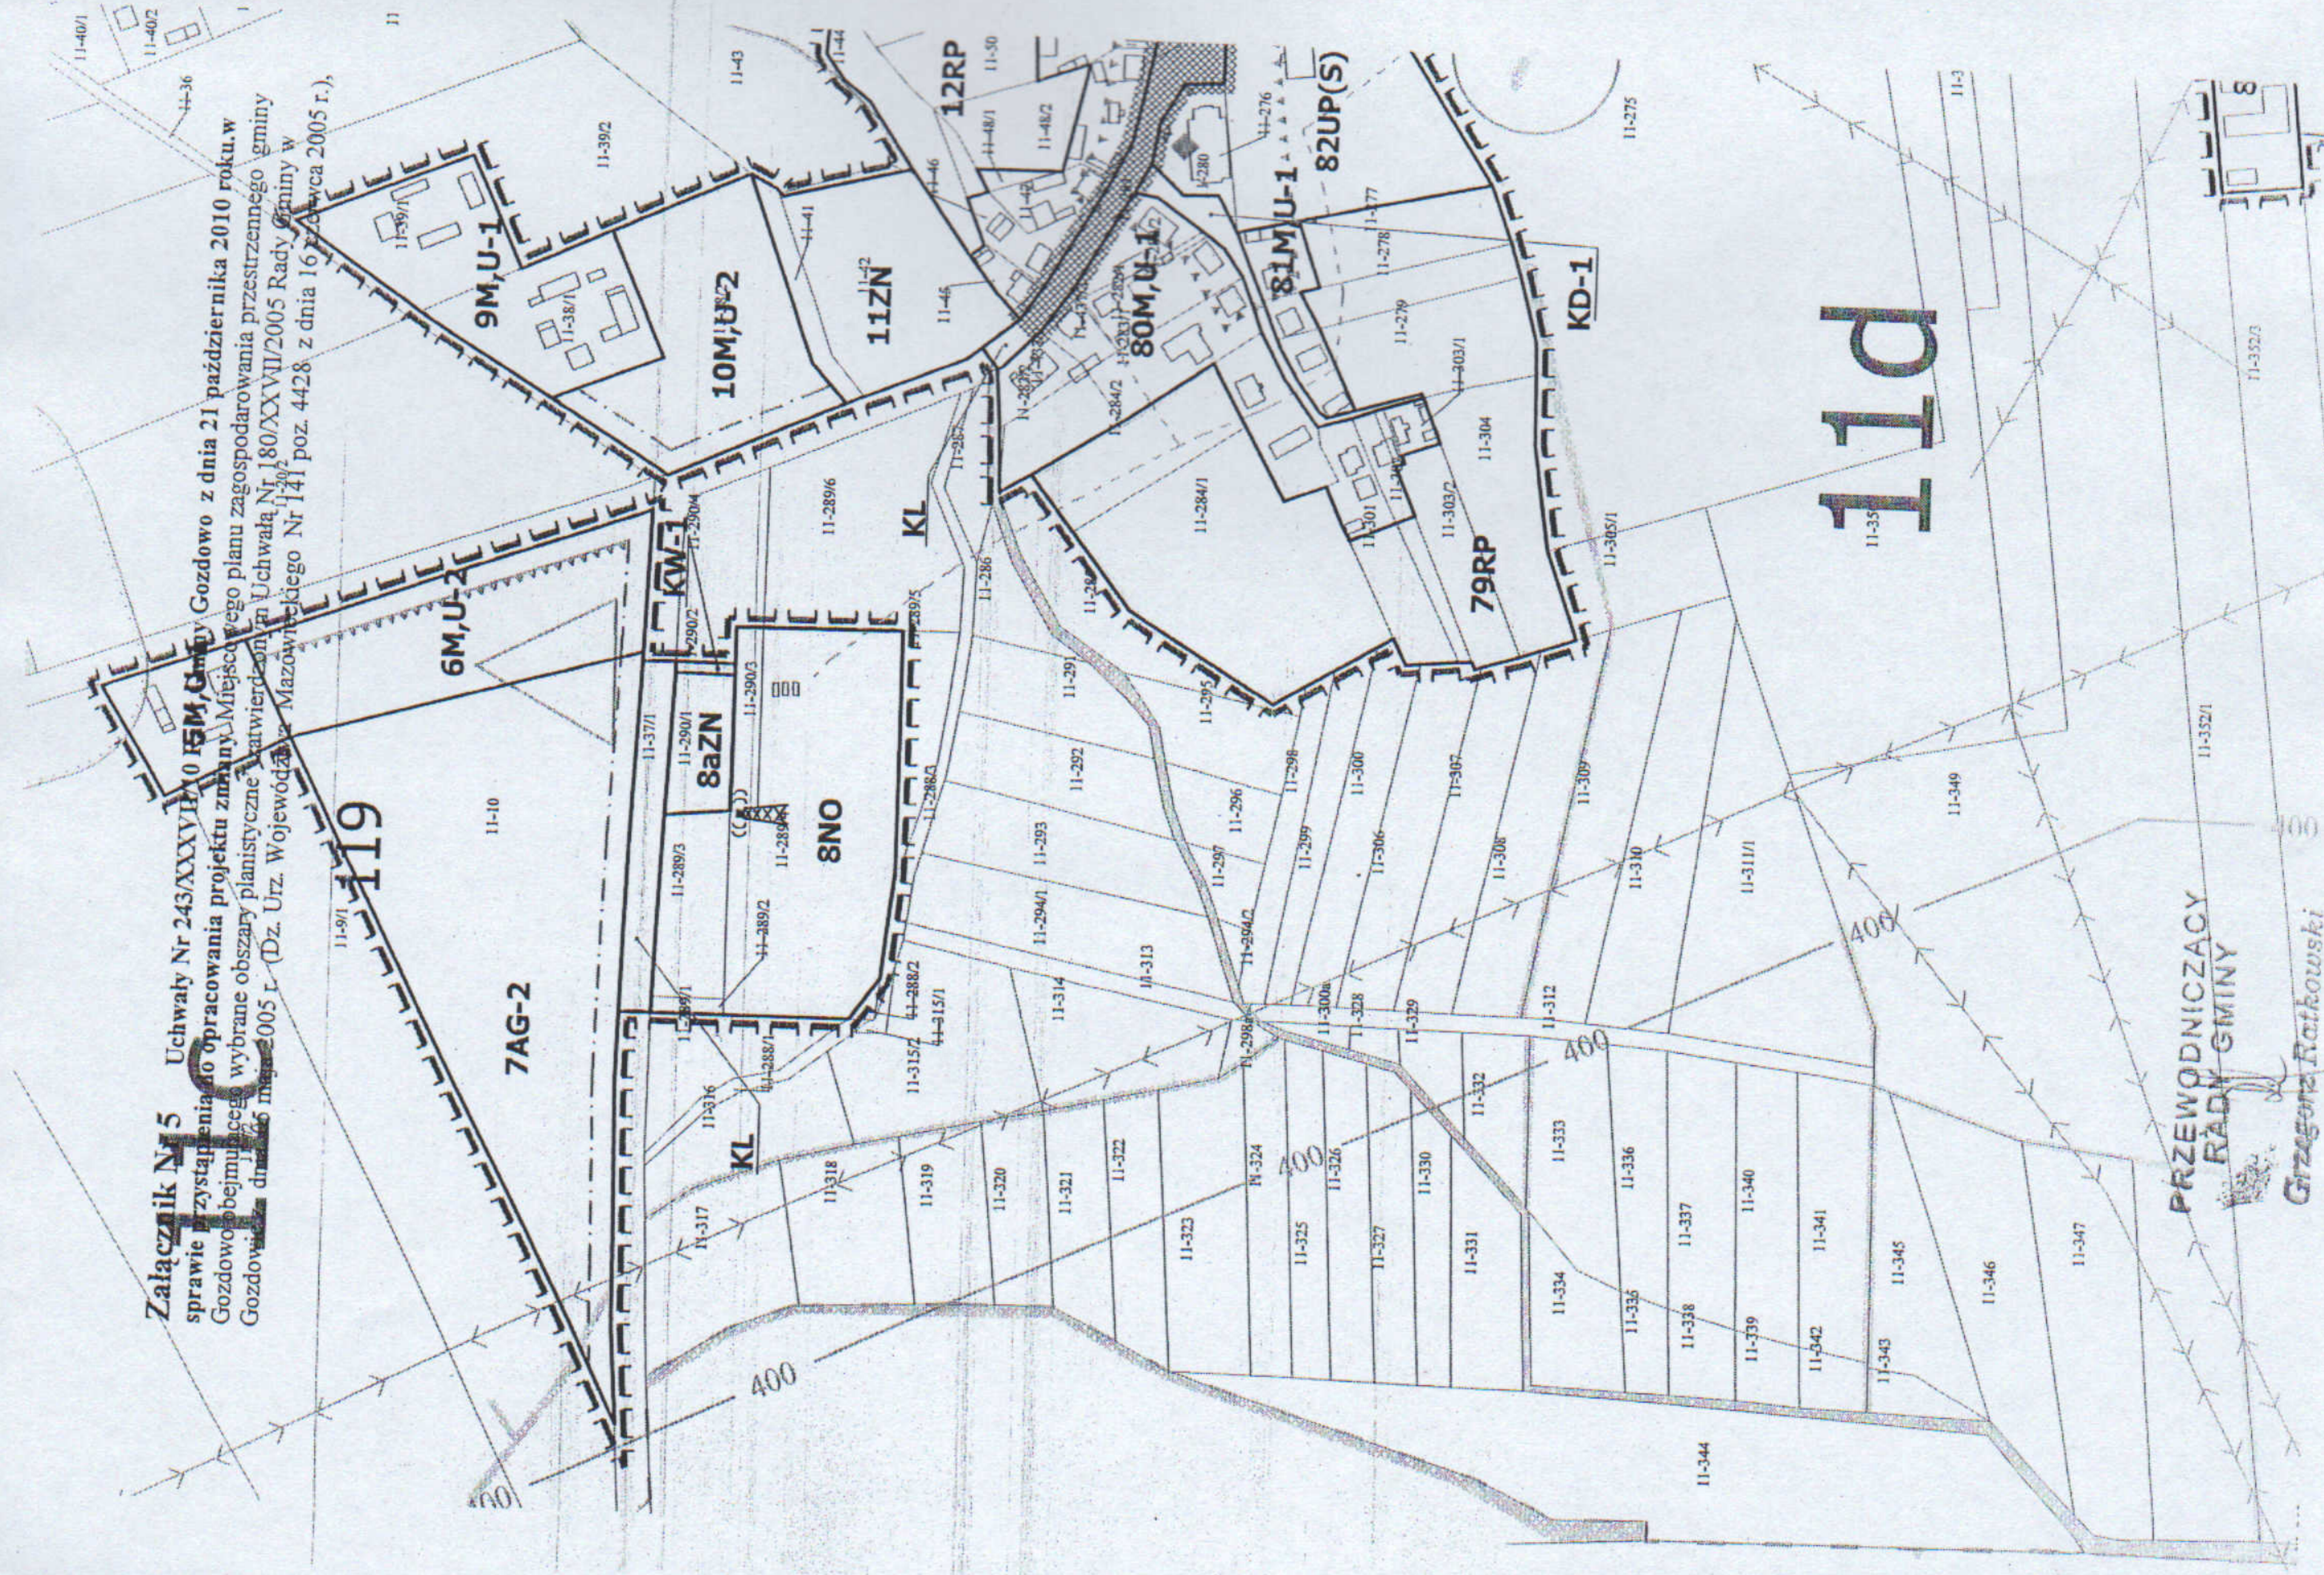

**Załącznik Nr 5**

Uchwały Nr 243/XXXVII/10 Rady Gminy Gozdowo z dnia 21 października 2010 roku w sprawie przystąpienia do opracowania projektu zmiany miejscowego planu zagospodarowania przestrzennego Gozdowo obejmującego wybrane obszary planistyczne zatwierdzony uchwałą Nr 180/XXVII/2005 Rady Gminy w Gozdowie z dnia 05 maja 2005 r. (Dz. Urz. Województwa Mazowieckiego Nr 141 poz. 4428 z dnia 16 czerwca 2005 r.),

**Załącznik Nr 4**

Uchwały Nr 243/XXXVII/10 Rady Gminy Gozdowo z dnia 21 października 2010 roku w sprawie przystąpienia do opracowania projektu zmiany miejscowego planu zagospodarowania przestrzennego Gozdowo obejmującego wybrane obszary planistyczne zatwierdzony uchwałą Nr 180/XXVII/2005 Rady Gminy w Gozdowie z dnia 05 maja 2005 r. (Dz. Urz. Województwa Mazowieckiego Nr 141 poz. 4428 z dnia 16 czerwca 2005 r.),