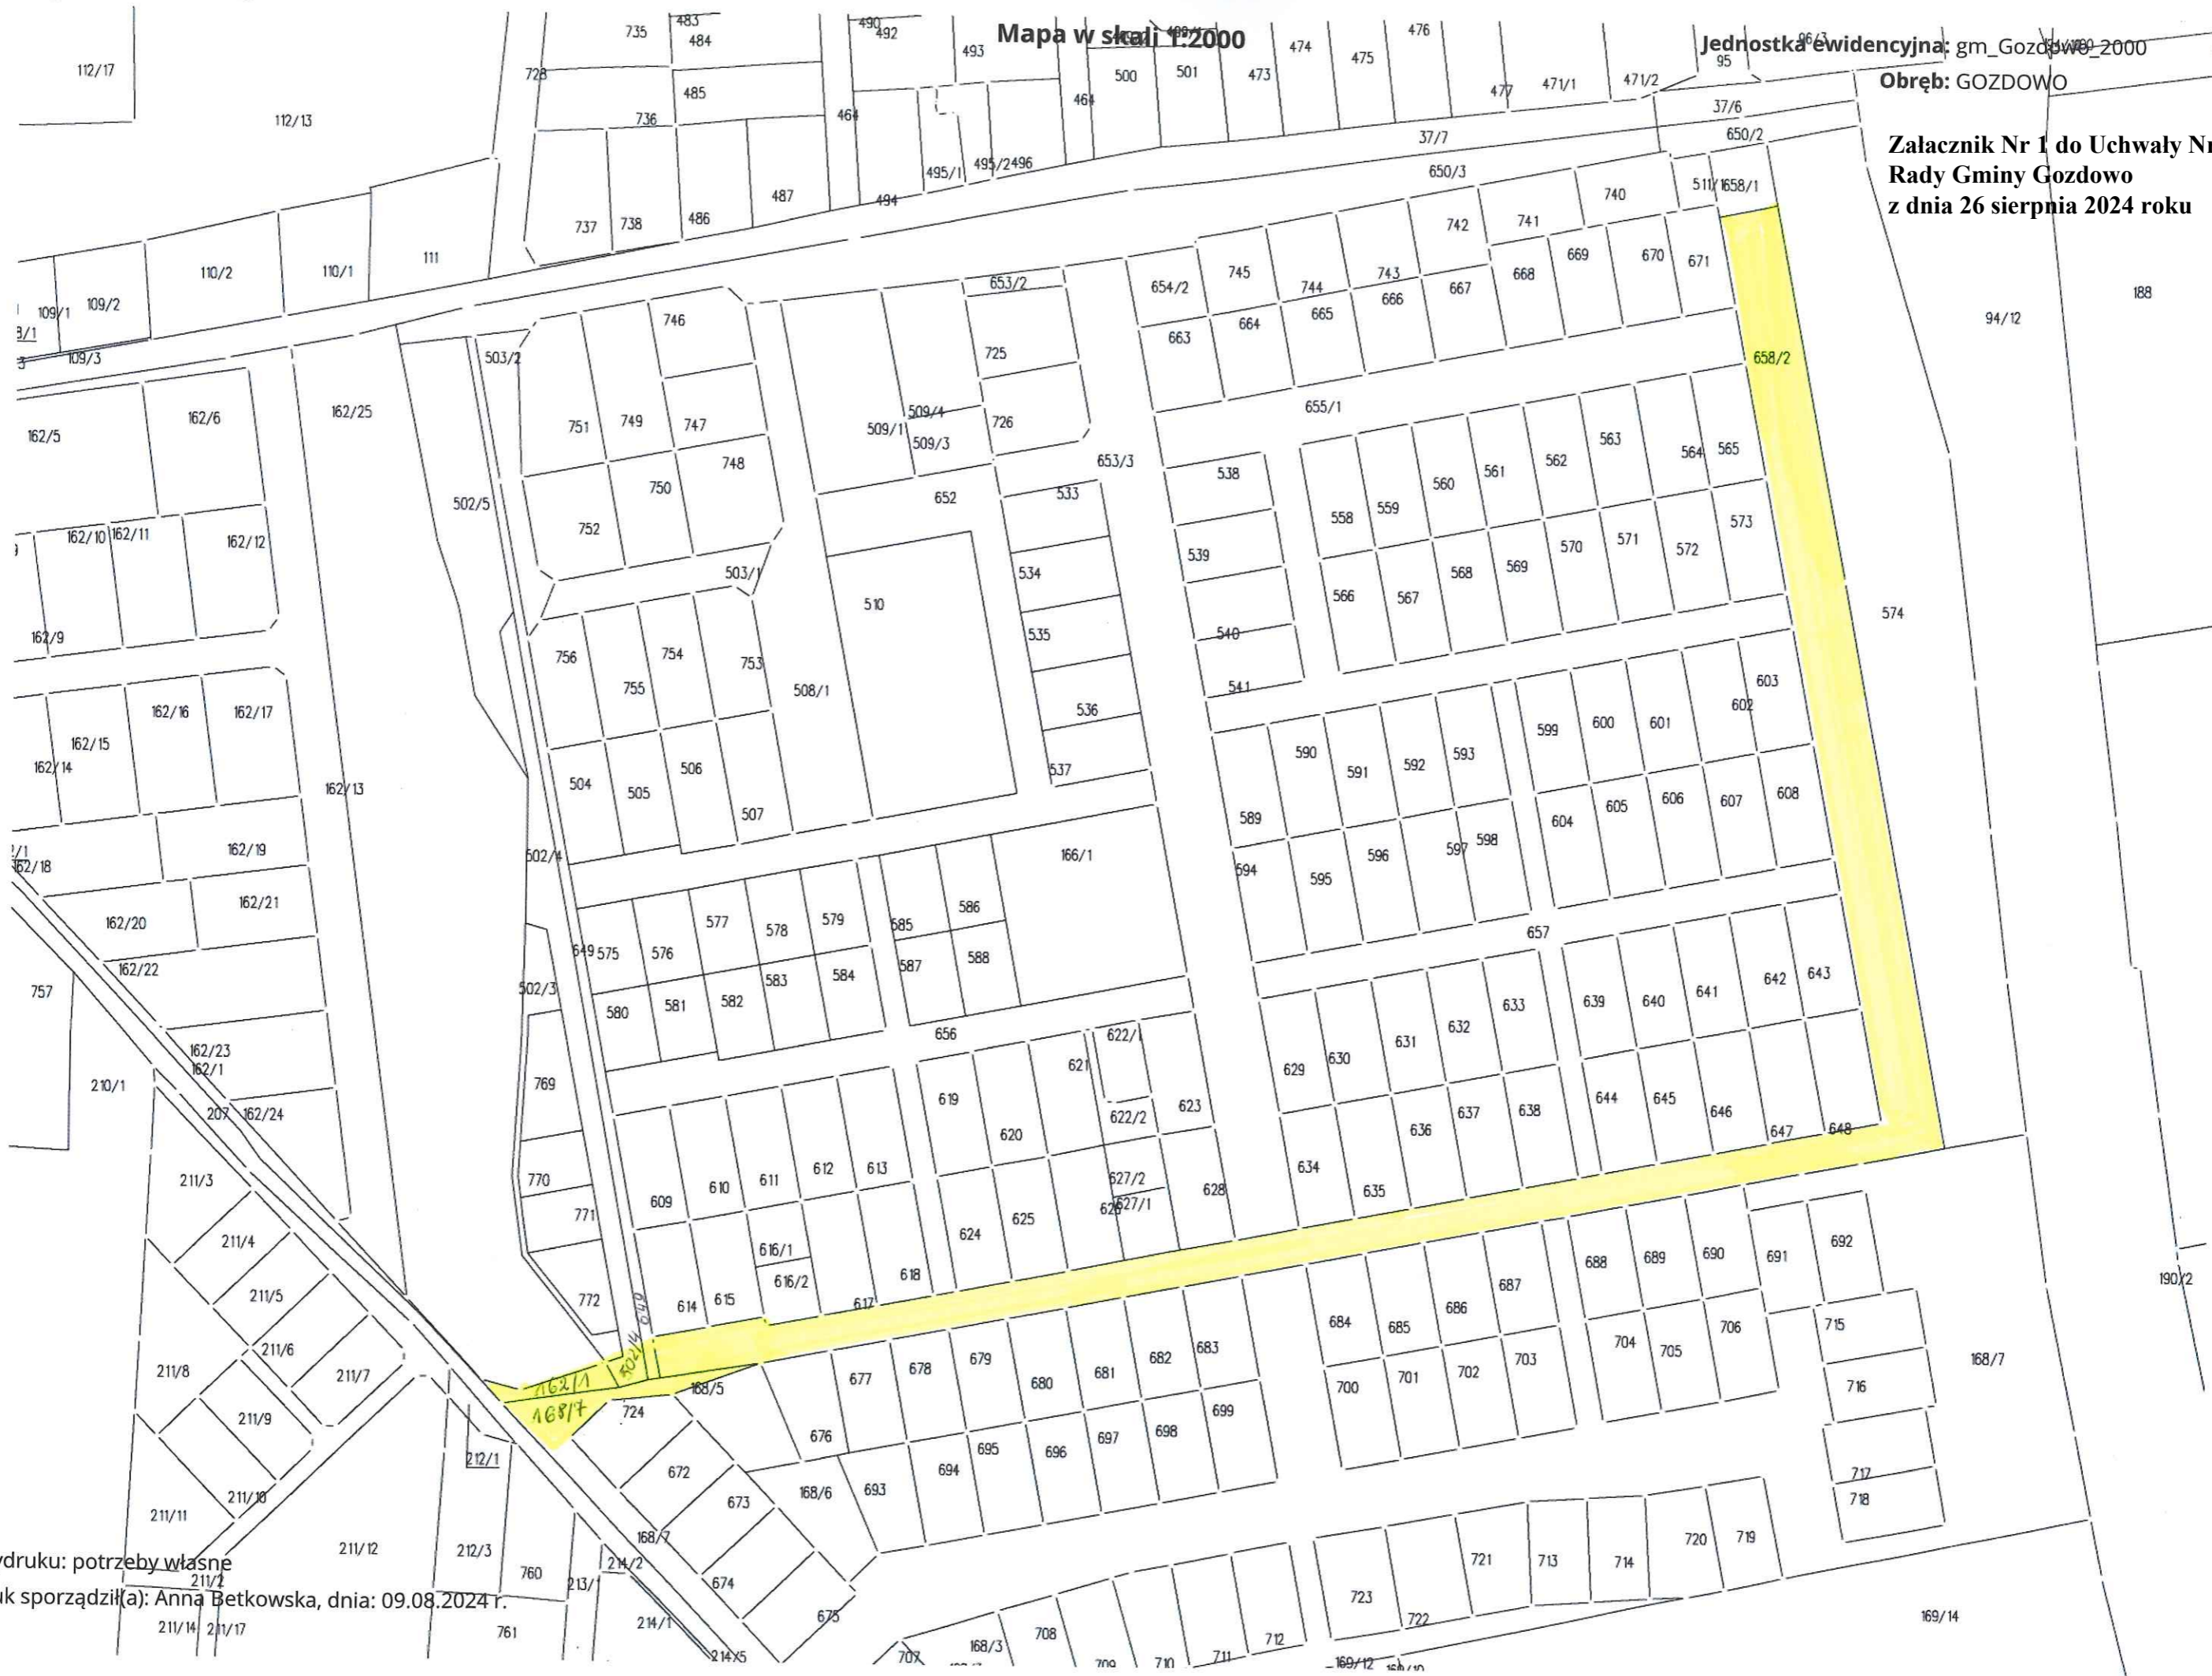

Mapa w skali 1:2000

Jednostka ewidencyjna: gm_Gozdowo_2000

Obręb: GOZDOWO

Załącznik Nr 1 do Uchwały Nr V/29/24
Rady Gminy Gozdowo
z dnia 26 sierpnia 2024 roku

Cel wydruku: potrzeby własne
Wydruk sporządził(a): Anna Betkowska, dnia: 09.08.2024 r.