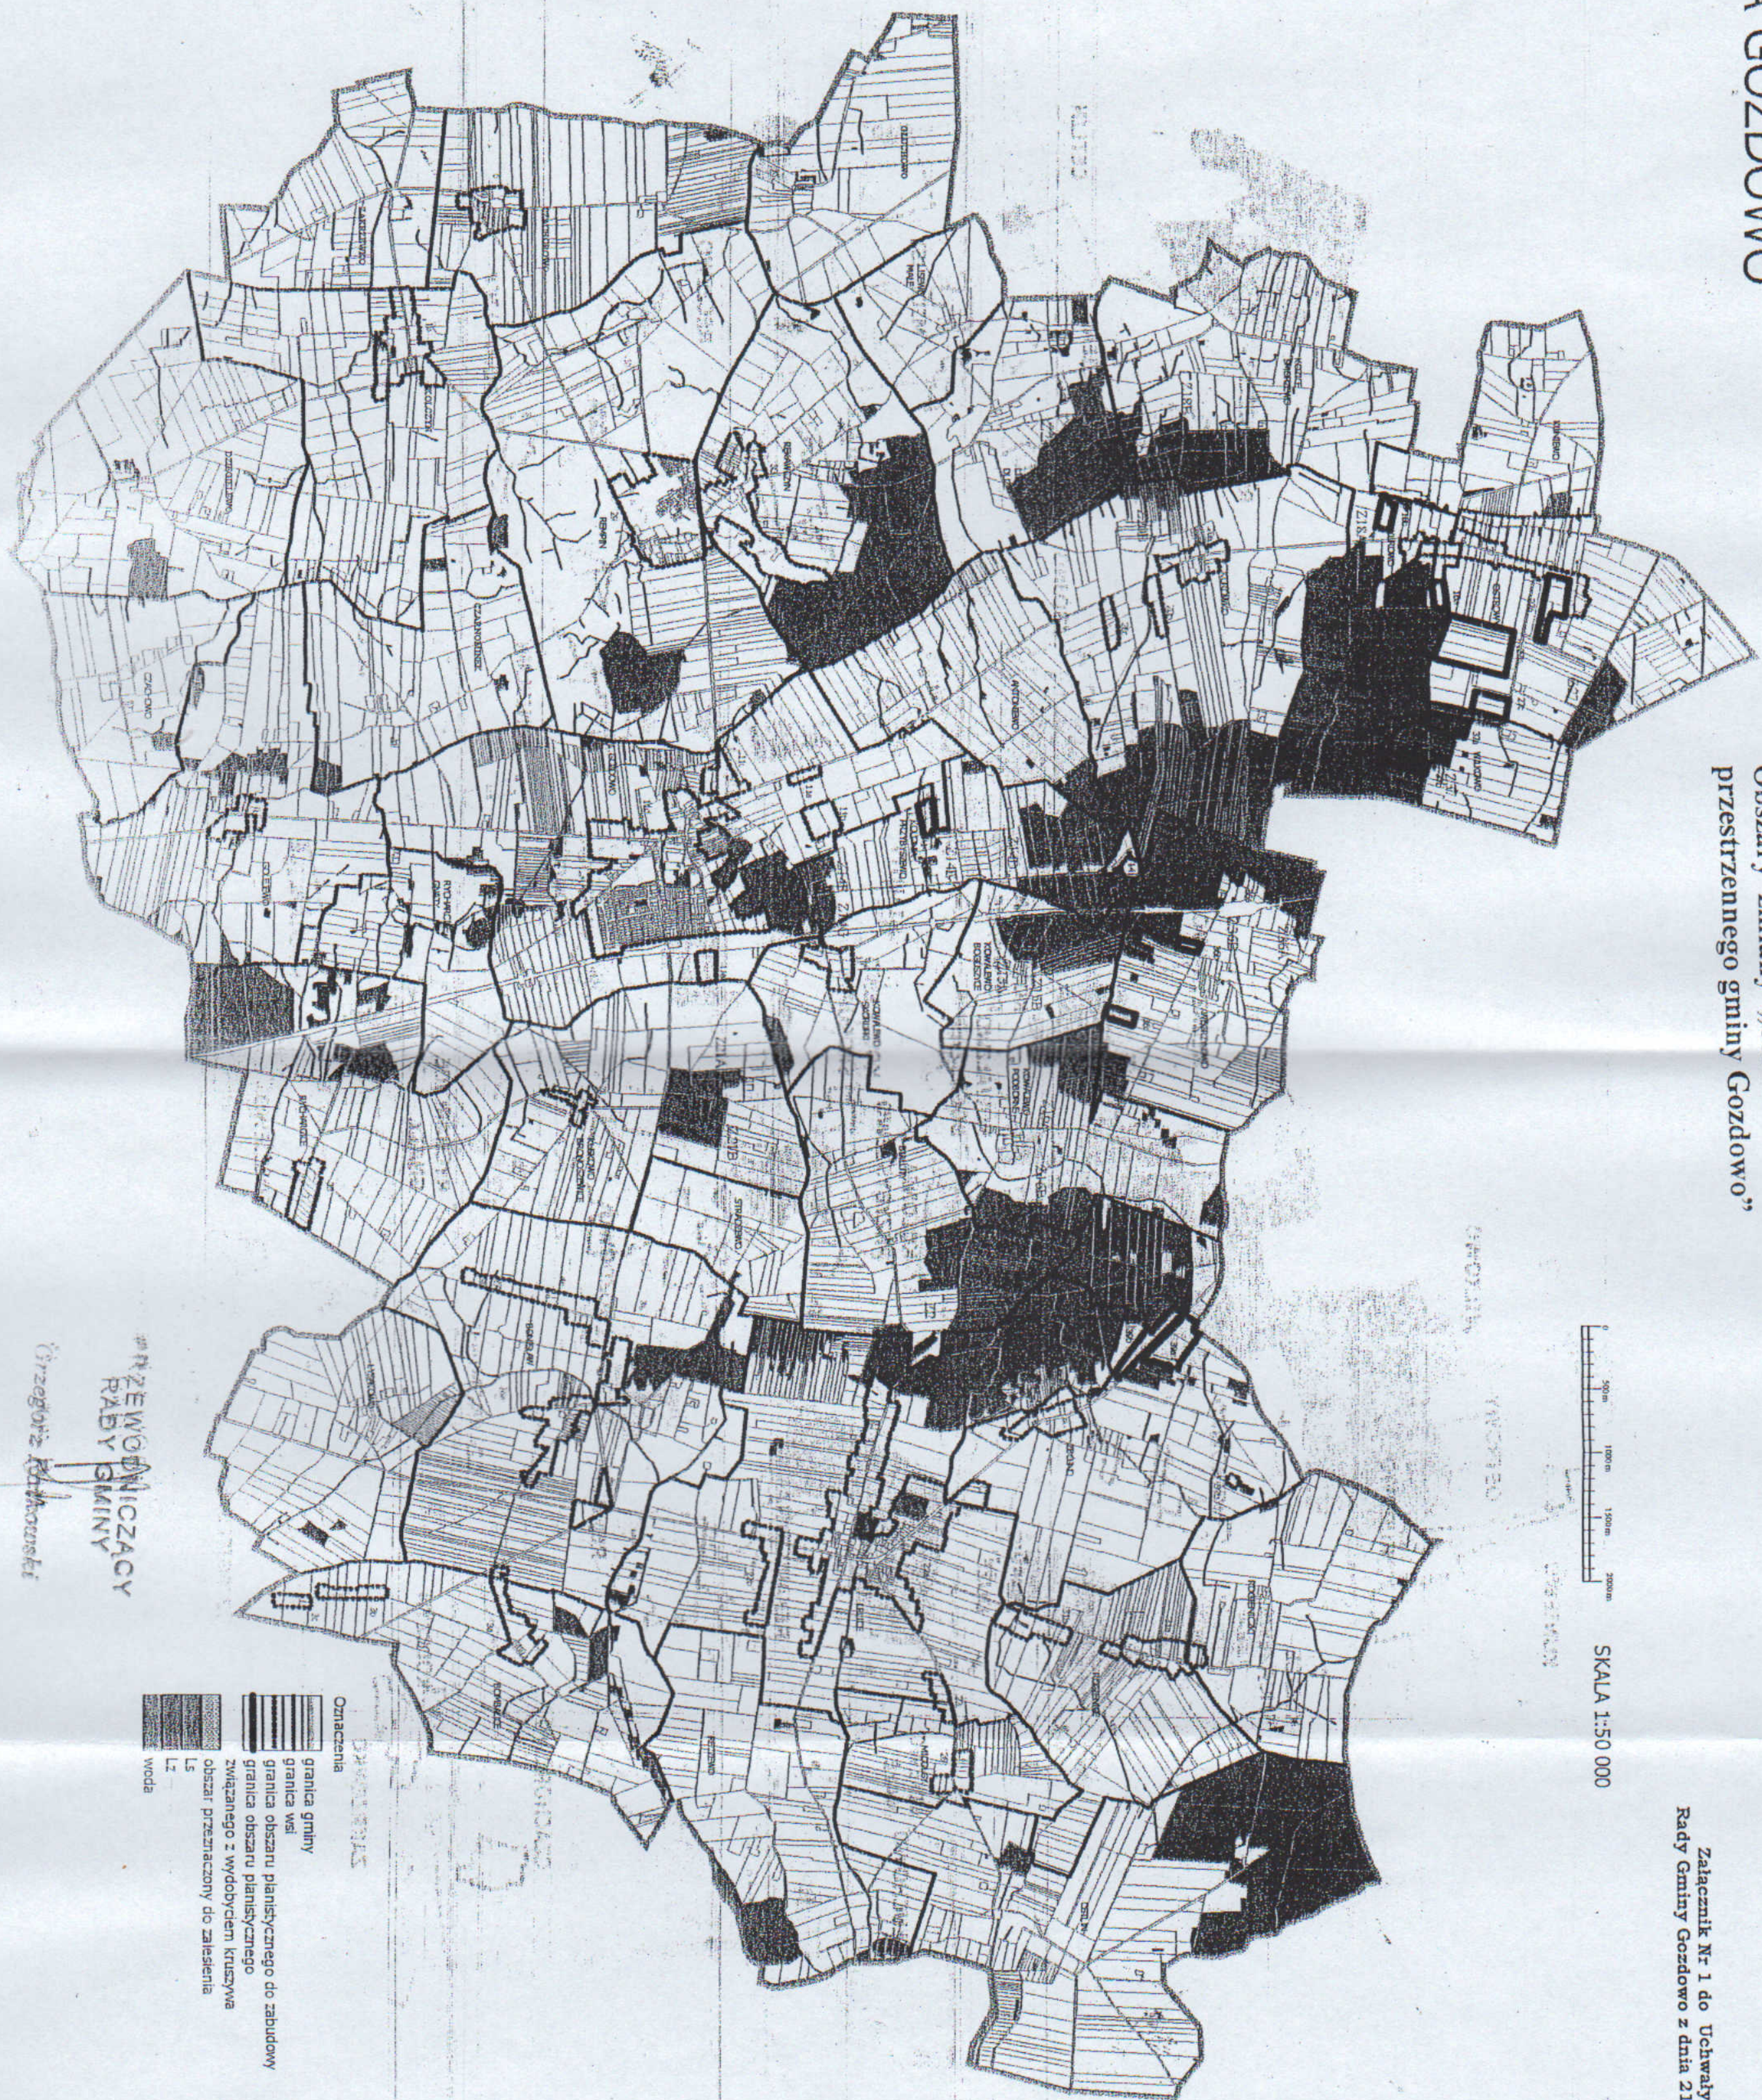

GMINA GOZDOWO

Obszary zmiany „Studium uwarunkowań i kierunków zagospodarowania przestrzennego gminy Gozdowo”

Załącznik Nr 1 do Uchwały Nr 241/XXXVII/10
Rady Gminy Gozdowo z dnia 21 października 2010 roku

SKALA 1:50 000

- Oznaczenia
- granica gminy
 - granica wsi
 - granica obszaru planistycznego do zabudowy
 - granica obszaru planistycznego związanego z wydobyciem kruszywa
 - obszary przeznaczony do zalazenia
 - L5
 - L2
 - woda